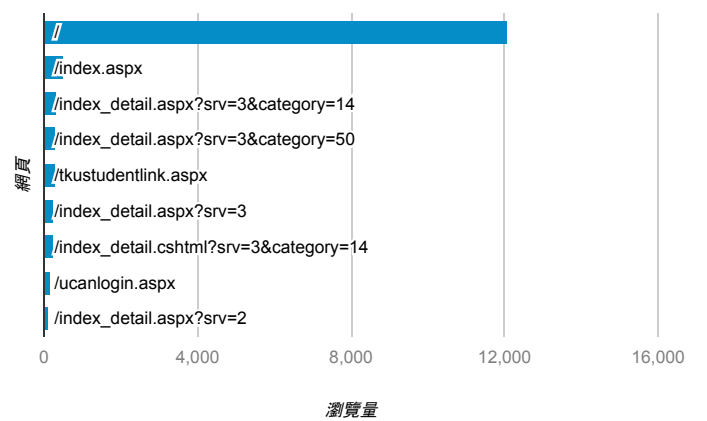

報表03_內容

2017年12月1日 - 2017年12月31日

所有使用者
100.00% 個工作階段

平均網頁載入時間 (秒)

瀏覽量(依網頁分組)

平均網頁載入時間 (秒)和瀏覽量 (依網頁分組)

網頁	平均網頁載入時間 (秒)	瀏覽量
/index_detail.aspx?srv=3&category=50	7.22	285
/ucanlogin.aspx	4.52	168
/index_service.aspx?srv=2	4.16	3
/index_detail_share.aspx?id=0857AE920B259F8E	3.62	67
/index_detail_share.aspx?id=7BB3519B26F1C93E	3.18	4
/intro_MISStudentInfo.aspx	3.14	39
/index_service.aspx?srv=3	3.10	2
/index_detail.cshhtml?srv=3&category=30	2.79	2
/	2.72	12,066
/index_detail.aspx?srv=3&category=17	2.72	95

造訪和新造訪率 (依 關鍵字 分組)

關鍵字	工作階段	% 新工作階段
(not provided)	2,312	69.64%
(not set)	3	100.00%
設計學業規畫	1	100.00%
誰殺了韋勒貝克	1	100.00%

網頁載入平均需時 (秒) (依瀏覽器分組)

瀏覽器	平均網頁載入時間 (秒)
Edge	3.62
Android Webview	3.55
Firefox	3.07
Chrome	2.45
Safari	2.32
Internet Explorer	2.30