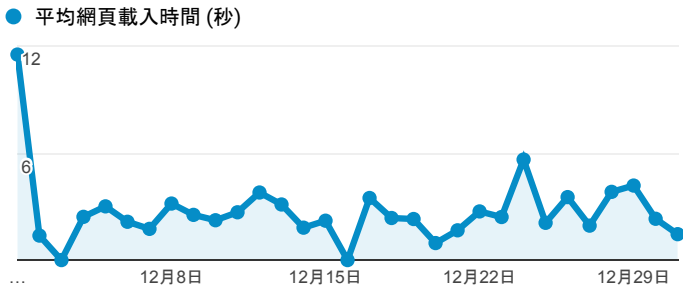

報表03_內容

2017年12月1日 - 2017年12月31日

所有使用者
100.00% 個工作階段

平均網頁載入時間 (秒)

瀏覽量(依網頁分組)

平均網頁載入時間 (秒)和瀏覽量 (依網頁分組)

網頁	平均網頁載入時間 (秒)	瀏覽量
/index_detail.aspx?srv=3&category=50	7.22	285
/ucanlogin.aspx	4.52	168
/index_service.aspx?srv=2	4.16	3
/index_detail_share.aspx?id=0857AE920B259F8E	3.62	67
/index_detail_share.aspx?id=7BB3519B26F1C93E	3.18	4
/intro_MISStudentInfo.aspx	3.14	39
/index_service.aspx?srv=3	3.10	2
/index_detail.cshhtml?srv=3&category=30	2.79	2
/	2.72	12,066
/index_detail.aspx?srv=3&category=17	2.72	95

造訪和新造訪率 (依 關鍵字 分組)

關鍵字	工作階段	% 新工作階段
(not provided)	2,312	69.64%
(not set)	3	100.00%
設計學業規畫	1	100.00%
誰殺了韋勒貝克	1	100.00%

網頁載入平均需時 (秒) (依瀏覽器分組)

瀏覽器	平均網頁載入時間 (秒)
Edge	3.62
Android Webview	3.55
Firefox	3.07
Chrome	2.45
Safari	2.32
Internet Explorer	2.30